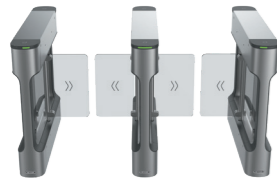

DS-K3B411 / DS-K3B411X

- Интенсивность безотказной работы (среднее число проходов): 3 млн раз
- ИК-датчик: 6 пар
- Пропускная способность: до 60 чел/мин
- Встроенный контроллер и считыватель
- Сталь SUS304 1.2 мм