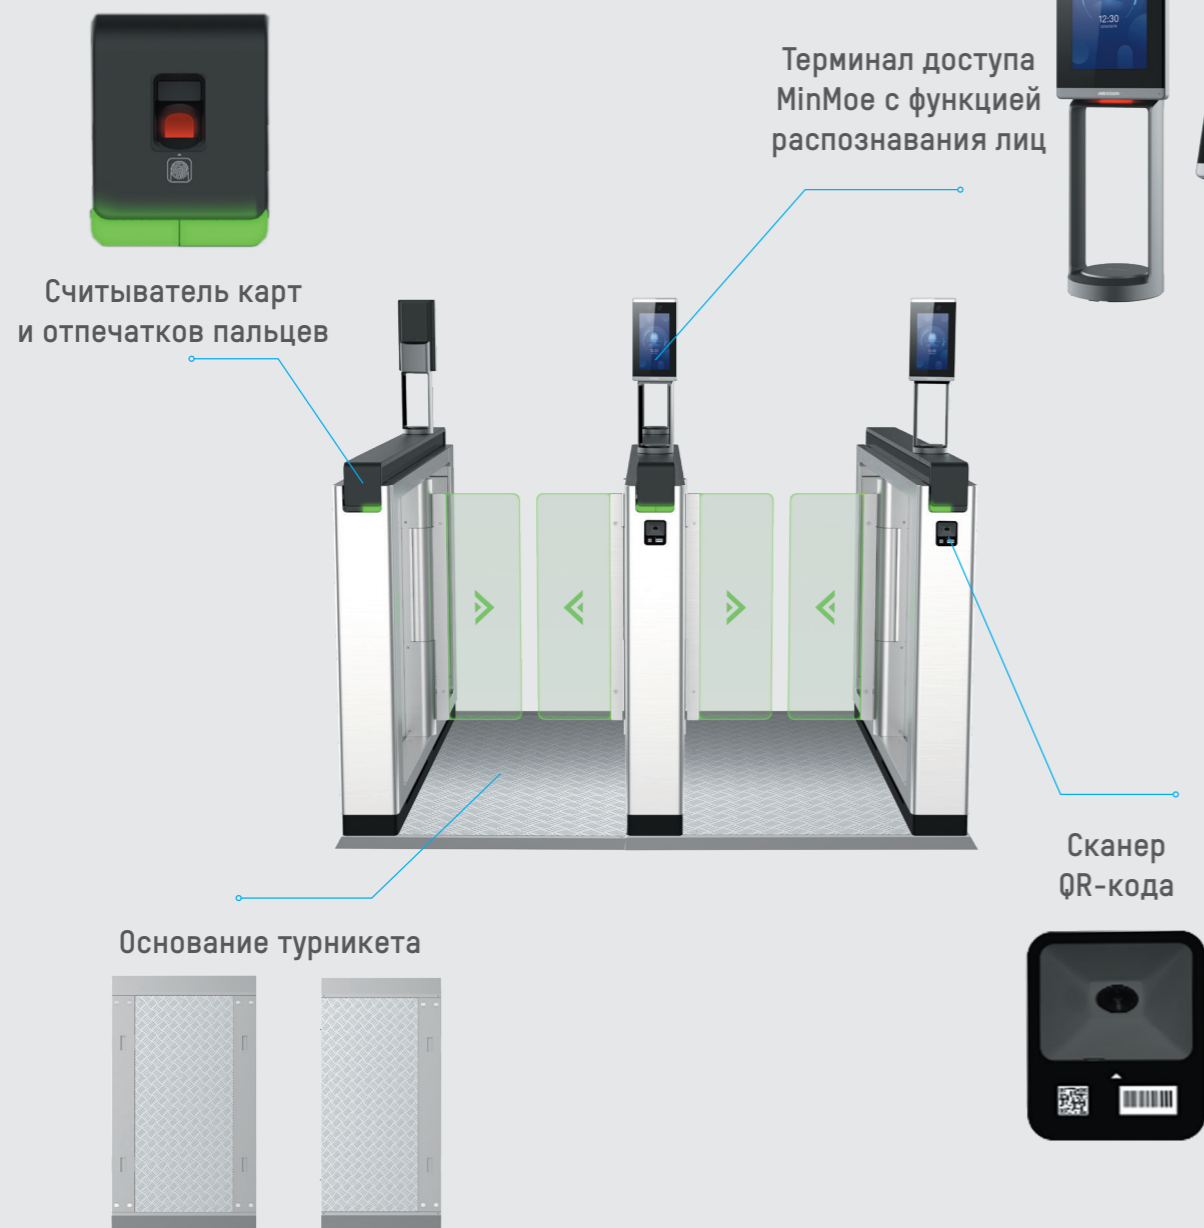

Турникет с выдвигающимися створками

- Высокая скорость доступа
- Высокоточная проверка
- Стандартная ширина прохода

Вокзалы

Аэропорты

Достопримечательности

Каталог продукции: турникеты

MinMoe

Модули с функцией распознавания лиц для турникетов

- 1. Простая интеграция с турникетом**
 - Стандартный выход Wiegand
 - Интерфейсы ввода-вывода
- 2. Высокая скорость распознавания**

Более быстрая проверка на основе алгоритма глубокого обучения (1:N < 0.2 c)
- 3. Распознавание даже в условиях отсутствия освещения**