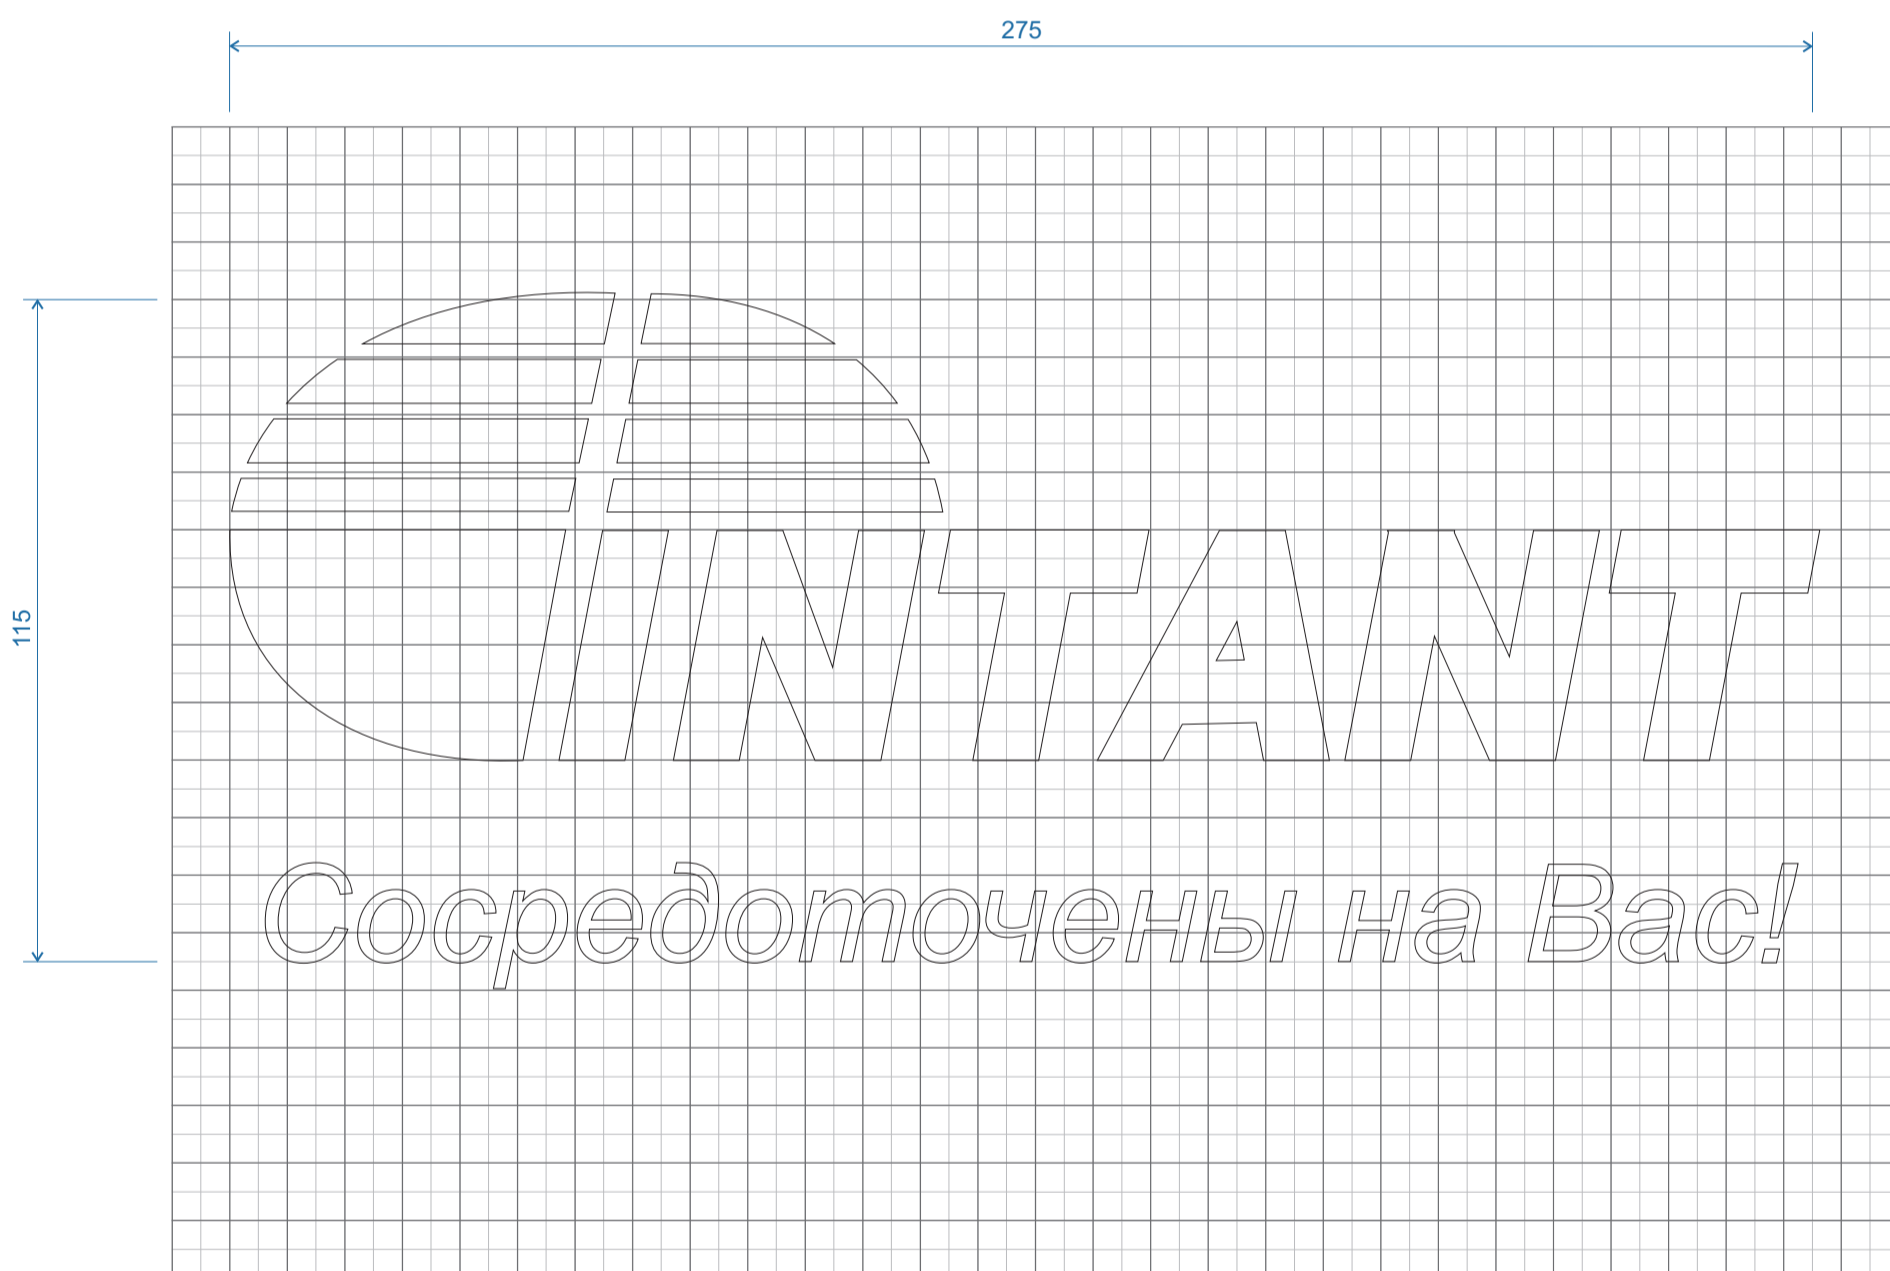

Построение логотипа в масштабно-координатной сетке.
Масштабно-координатная сетка используется для
нанесения логотипа на поверхность в тех случаях, когда
цифровая печать на них невозможна.

Цветовые решения логотипа

Логотип может располагаться на поверхностях светло-серых (не более 20% серого), и других высветленных оттенках спектра не превышающих по тональности 20% серого. При увеличении насыщенности цвета фона, необходимо использовать монохромный вариант исполнения.